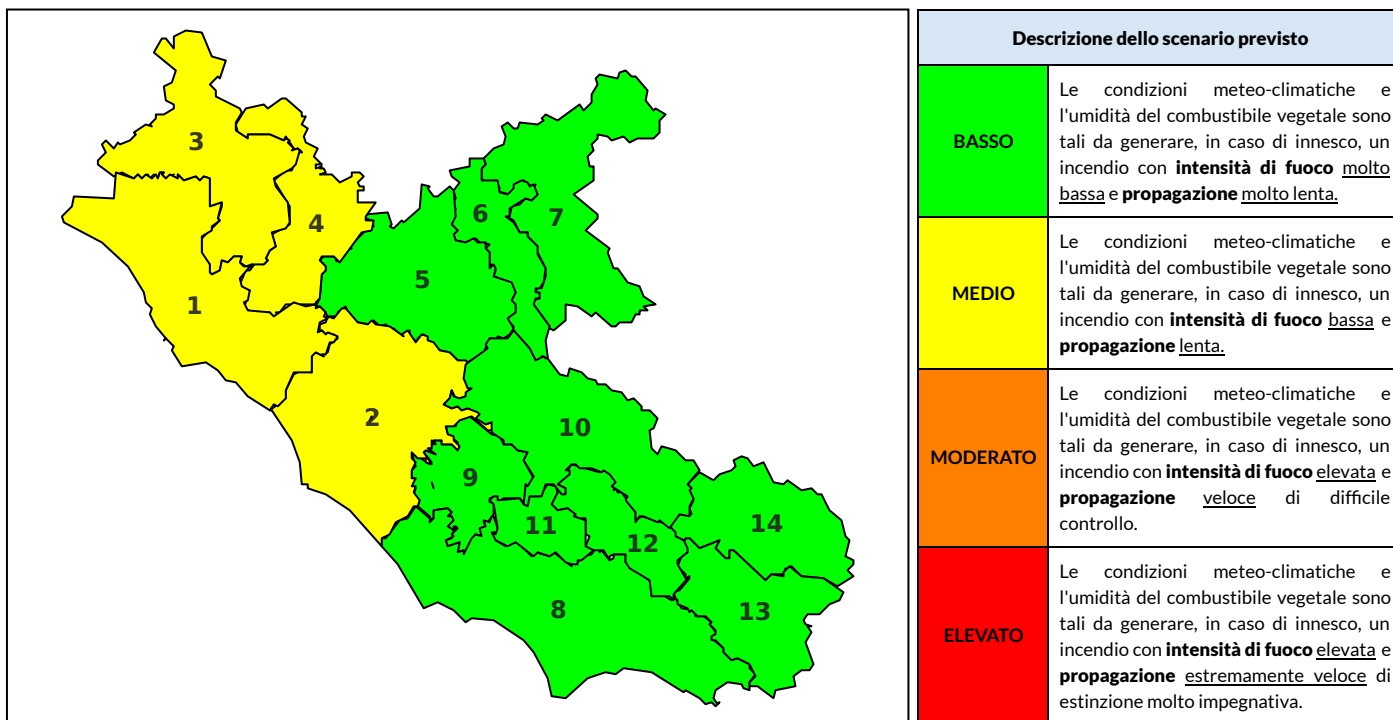

BOLLETTINO DI PERICOLOSITA' DA INCENDI BOSCHIVI

Previsioni per domani 3-7-2024

Livello di pericolosità da incendio boschivo per Zona di Allerta AIB

Bollettino emesso nel periodo della campagna AIB Lazio sulla base del modello previsionale RISICOLazio, sviluppato in collaborazione con Fondazione CIMA, che fornisce un supporto per la valutazione della Pericolosità da incendio boschivo aggregata sulle Zone di Allerta AIB, approvate come parte integrante del Piano AIB Lazio 2020-2022 con DGR n° 270 del 15/05/2020. Il dettaglio della distribuzione dei Comuni nelle Zone AIB è consultabile al link <https://protezionecivile.regione.lazio.it/zone_allerta_aib_comuni/>. Le Norme Comportamentali per la popolazione sono consultabili al link <https://protezionecivile.regione.lazio.it/norme_comportamentali_aib/>.

Zona AIB	1	2	3	4	5	6	7	8	9	10	11	12	13	14
Livello Pericolosità	MEDIO	MEDIO	MEDIO	MEDIO	BASSO	BASSO	BASSO	BASSO	BASSO	BASSO	BASSO	BASSO	BASSO	BASSO