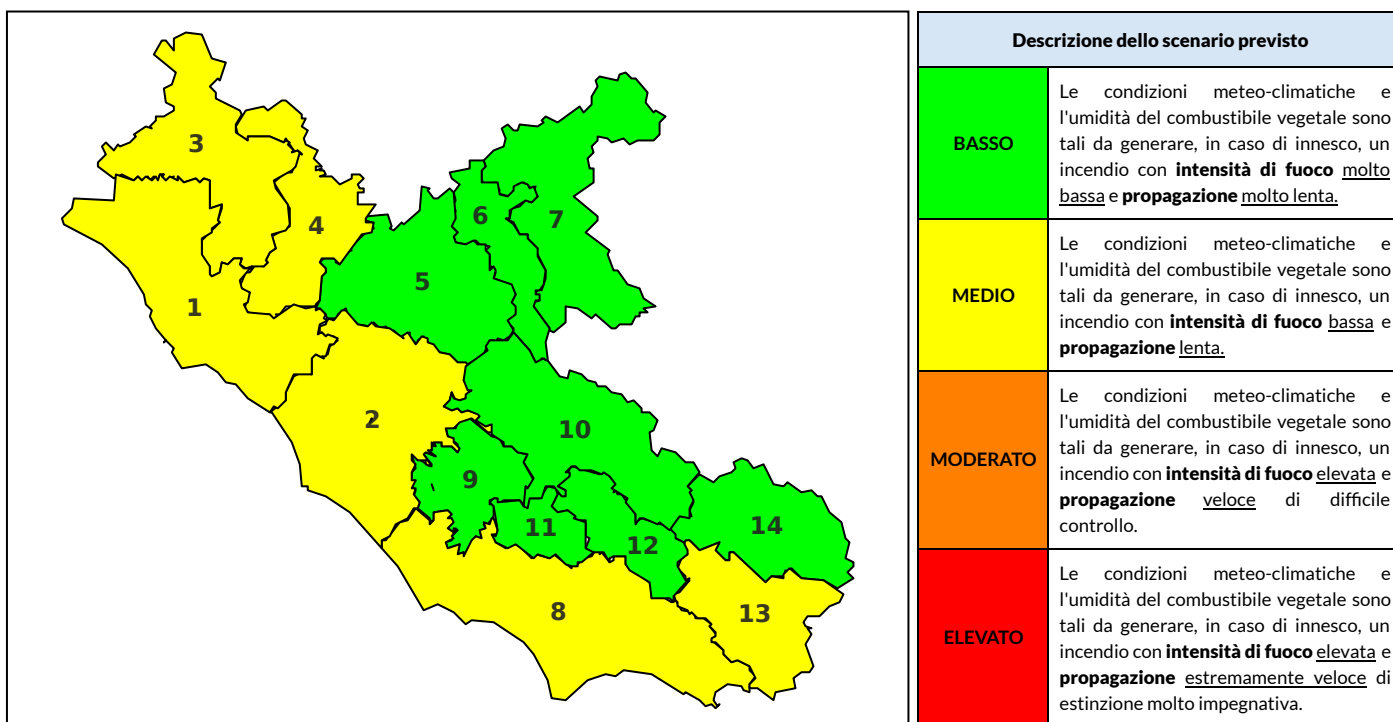

BOLLETTINO DI PERICOLOSITA' DA INCENDI BOSCHIVI

Previsioni per oggi 2-7-2024

Livello di pericolosità da incendio boschivo per Zona di Allerta AIB

Bollettino emesso nel periodo della campagna AIB Lazio sulla base del modello previsionale RISICOLazio, sviluppato in collaborazione con Fondazione CIMA, che fornisce un supporto per la valutazione della Pericolosità da incendio boschivo aggregata sulle Zone di Allerta AIB, approvate come parte integrante del Piano AIB Lazio 2020-2022 con DGR n° 270 del 15/05/2020. Il dettaglio della distribuzione dei Comuni nelle Zone AIB è consultabile al link https://protezionecivile.regione.lazio.it/zone_allerta_aib_comuni/. Le Norme Comportamentali per la popolazione sono consultabili al link https://protezionecivile.regione.lazio.it/norme_comportamentali_aib/.

Zona AIB	1	2	3	4	5	6	7	8	9	10	11	12	13	14
Livello Pericolosità	MEDIO	MEDIO	MEDIO	MEDIO	BASSO	BASSO	BASSO	MEDIO	BASSO	BASSO	BASSO	BASSO	MEDIO	BASSO

NOTE

BOLLETTINO DI PERICOLOSITA' DA INCENDI BOSCHIVI

Previsioni per domani 3-7-2024

Livello di pericolosità da incendio boschivo per Zona di Allerta AIB

Bollettino emesso nel periodo della campagna AIB Lazio sulla base del modello previsionale RISICOLazio, sviluppato in collaborazione con Fondazione CIMA, che fornisce un supporto per la valutazione della Pericolosità da incendio boschivo aggregata sulle Zone di Allerta AIB, approvate come parte integrante del Piano AIB Lazio 2020-2022 con DGR n° 270 del 15/05/2020. Il dettaglio della distribuzione dei Comuni nelle Zone AIB è consultabile al link https://protezionecivile.regione.lazio.it/zone_allerta_aib_comuni/. Le Norme Comportamentali per la popolazione sono consultabili al link https://protezionecivile.regione.lazio.it/norme_comportamentali_aib/.

Zona AIB	1	2	3	4	5	6	7	8	9	10	11	12	13	14
Livello Pericolosità	MEDIO	MEDIO	MEDIO	MEDIO	BASSO	BASSO	BASSO	MEDIO	MEDIO	BASSO	BASSO	BASSO	BASSO	BASSO